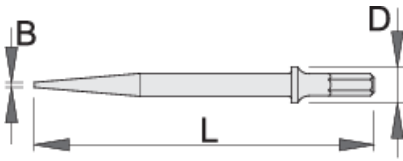

Sivri uçlu keski

1514A2

Profiles

Product features

Kullanım:

- pimlerin ve perçinlerin sökülmesi, deliklerin oluşturulması

617719

L

180

B

2

D

19

154

* Ürünlerin resimleri semboliktir. Bütün boyutlar mm ve ağırlık gram cinsindedir.