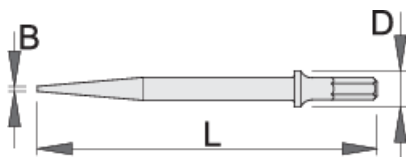

Burin à pointe

1514A2

Profils

Description produit

Utilisation:

- enlever des goupilles ou des rivets, pratiquer des trous

617719

L

180

B

2

D

19

154

* Les images des produits ne sont pas contractuelles. Toutes les dimensions sont en mm, les poids en grammes.