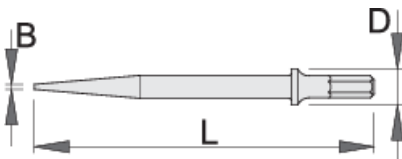

Burin à pointe

1514A2

Profils

Description produit

Utilisation:

- enlever des goupilles ou des rivets, pratiquer des trous

617719

L

180

B

2

D

19

154

* Les images des produits ne sont pas contractuelles. Toutes les dimensions sont en mm, les poids en grammes.