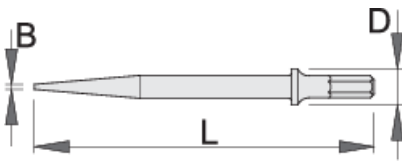

Burin à pointe

1514A2

Profils

Description produit

Utilisation :

- enlever des goupilles ou des rivets, pratiquer des trous

617719

L

180

B

2

D

19

154

* Les images des produits ne sont pas contractuelles. Toutes les dimensions sont en mm, les poids en grammes.