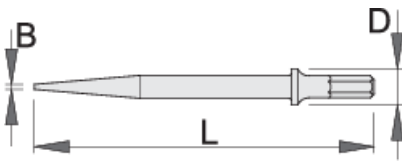

Burin à pointe

1514A2

Profils

Description produit

Utilisation:

- Enlever des goupilles ou des rivets, pratiquer des trous

617719

L

180

B

2

D

19

154

* Les images des produits ne sont pas contractuelles. Toutes les dimensions sont en mm, les poids en grammes.