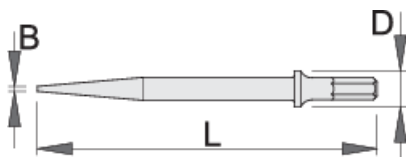

Шило за арт. 1514

1514A2

Профили

Параметри на продукта

Употреба:

- отстраняване на щифтове и нитове, правене на отвори

617719

L

180

B

2

D

19

154

* Снимките на продуктите са символични. Всички размери са в мм., теглото е в грамаве .