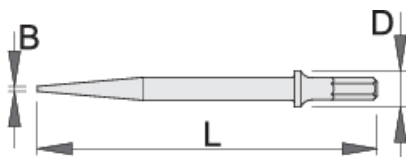

Шило за арт. 1514

1514A2

Профили

Параметри на продукта

Употреба:

- отстраняване на щифтове и нитове, правене на отвори

617719

L

180

B

2

D

19

154

* Снимките на продуктите са символични. Всички размери са в мм., теглото е в грамове .