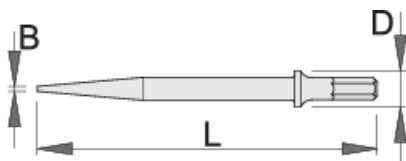

Шило за арт. 1514

1514A2

Профили

Параметри на продукта

Употреба:

- отстраняване на щифтове и нитове, правене на отвори

617719

L

180

B

2

D

19

154

* Снимките на продуктите са символични. Всички размери са в мм., теглото е в грамове .