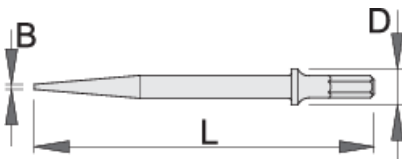

Pointed chisel

1514A2

Profielen

Product attributen

Gebruik:

- removing pins and rivets, making holes

617719

L

180

B

2

D

19

154

* Afbeeldingen van producten zijn symbolisch. Alle afmetingen zijn in mm, en het gewicht in grammen. Alle vermelde afmetingen kunnen variëren in tolerantie.