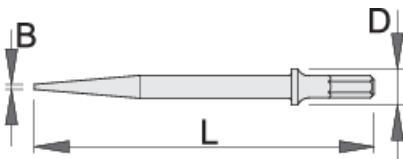

Pointed chisel

1514A2

Profielen

Product attributen

Gebruik:

- removing pins and rivets, making holes

617719

L

180

B

2

D

19

154

* Afbeeldingen van producten zijn symbolisch. Alle afmetingen zijn in mm, en het gewicht in grammen. Alle vermelde afmetingen kunnen variëren in tolerantie.