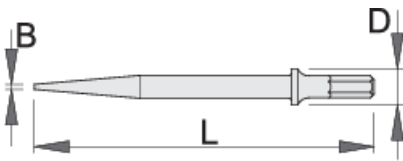

Pointed chisel

1514A2

Profielen

Product attributen

Gebruik:

- removing pins and rivets, making holes

617719

L

180

B

2

D

19

154

* Afbeeldingen van producten zijn symbolisch. Alle afmetingen zijn in mm, en het gewicht in grammen. Alle vermelde afmetingen kunnen variëren in tolerantie.