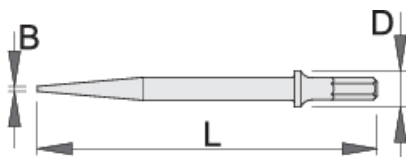

Daltë me majë

1514A2

Profiles

Product features

Përdorim:

- duke hequr këmbët dhe thumba, duke e bërë vrima

617719

L

180

B

2

D

19

154

* Imazhet e produkteve janë simbolike. Të gjitha dimensionet janë në mm, pesha në gram. Të gjitha dimensionet e listuara mund të ndryshojnë në tolerancë.