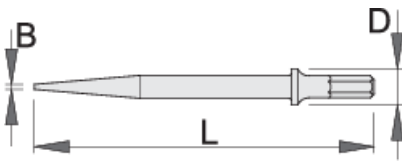

Daltë me majë

1514A2

Profiles

Product features

Përdorim:

- duke hequr këmbët dhe thumba, duke e bërë vrima

617719

L

180

B

2

D

19

154

* Imazhet e produkteve janë simbolike. Të gjitha dimensionet janë në mm, pesha në gram. Të gjitha dimensionet e listuara mund të ndryshojnë në tolerancë.