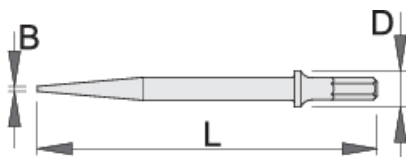

Spitz

1514A2

Profiles

Product features

Përdorim:

- duke hequr këmbët dhe thumba, duke e bërë vrima

617719

L

180

B

2

D

19

154

* Imazhet e produkteve janë simbolike. Të gjitha dimensionet janë në mm, pesha në gram.