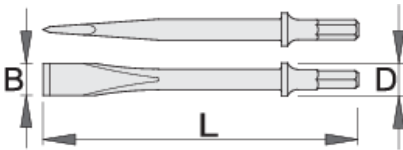

Düz keski

1514A1

Profiles

Product features

Kullanım:

- Kaynakların şekillendirilmesi ve temizlenmesi, cıvata ve çivilerin düzeltilmesi, yuvaların oluşturulması, eşit olmayan yüzeylerin temizlenmesi ve eşitlenmesi.

617718

L

182

B

18

D

19

181

* Ürünlerin resimleri semboliktir. Bütün boyutlar mm ve ağırlık gram cinsindedir.