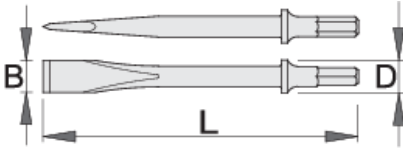

Düz keski

1514A1

Profiles

Product features

Kullanım:

- Kaynakların şekillendirilmesi ve temizlenmesi, cıvata ve çivilerin düzeltilmesi, yuvaların oluşturulması, eşit olmayan yüzeylerin temizlenmesi ve eşitlenmesi.

617718

L

182

B

18

D

19

181

* Ürünlerin resimleri semboliktir. Bütün boyutlar mm ve ağırlık gram cinsindedir.