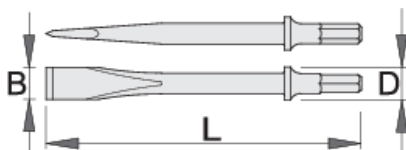

Dłuto płaskie

1514A1

Profile

Cechy produktu

Użycie:

- Kształtowanie i czyszczenie spawów, przycinanie nitów, żłobienie rowków, czyszczenie i wyrównywanie powierzchni.

617718

L

182

B

18

D

19

181

* Przedstawiony wygląd produktu jest orientacyjny. Wszystkie wymiary są w mm, podana waga w gramach