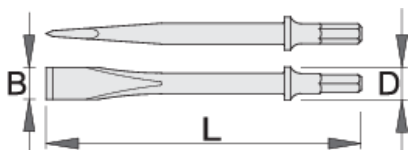

Dłuto płaskie

1514A1

Profile

Cechy produktu

Użycie:

- Kształtowanie i czyszczenie spawów, przycinanie nitów, żłobienie rowków, czyszczenie i wyrównywanie powierzchni.

617718

L

182

B

18

D

19

181

* Przedstawiony wygląd produktu jest orientacyjny. Wszystkie wymiary są w mm, podana waga w gramach