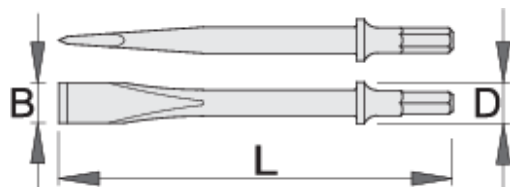

Καλέμι πλακέ

1514A1

0

[_\(/gre/support/warranty\)](http://gre/support/warranty)

0

Χρήση:

- για διαμόρφωση και καθαρισμό τσιμπλών από ηλεκτροκόλληση, κόψιμο καρφιών και μπουλονιών, σημιουργία οπών, καθαρισμό και ίσιωμα άνισεων επιφανειών

617718

L

182

B

18

D

19

181