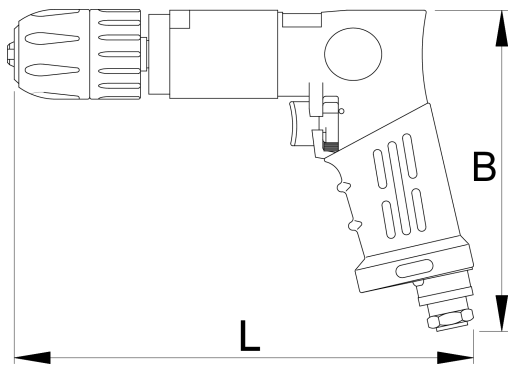

Stërvitje pneumatike

1515

Usage

Profiles

Product features

- i kthyeshëm
- Shpejtësia pa pagesë 1800 revolucion në minuta
- Presioni maksimal të ajrit: 6, 2 Bar
- konsumi i ajrit 113 l / min
- gji ajrit 1/4 "
- kapaciteti hedhje 1,0 - 10mm
- fije gisht 3/8 "24 UNF
- brendshëm 10mm madhësia e gete

Barcode	L	B	Weight
617726	190	150	1360

Retail packaging

Barcode	MA	MB	MC	Weight
617726	175	240	50	1430

Transport packaging

Barcode	Quantity	TA	TB	TC	Weight
617726	1				