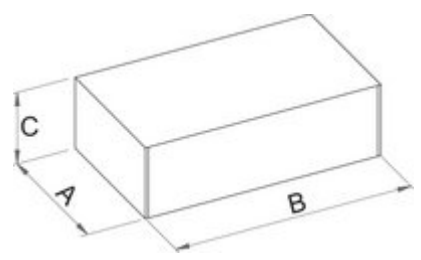

Retail packaging

Barcode	MA	MB	MC	Weight
617726	175	240	50	1430

Transport packaging

Barcode	Quantity	TA	TB	TC	Weight
617726	1