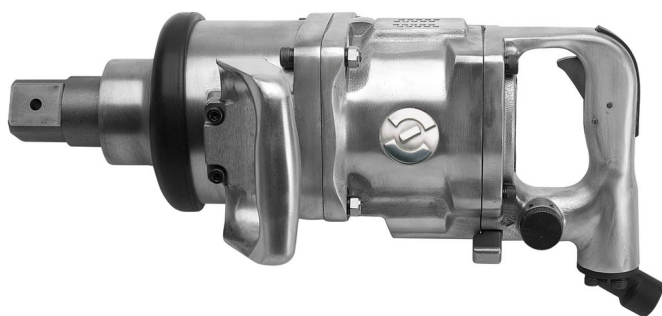

Pneumatike çekiç kthyeshëm 1.1 / 2 "

1597

Profiles

Product features

- Shpejtësia pa pagesë 3000 revolucion në minuta
- max. çift rrotullues 4065 Nm
- Presioni maksimal të ajrit: 6, 2 Bar
- konsumi i ajrit 435 l / min
- gji ajrit 1/2 "
- madhësia max rrufe në qiell M52

Avantazhet:

- çift rrotullues të kontrolluara
- vidhosje shpejtë
- gamë të gjerë të përdorimit

Përdorim:

- industria e makinave
- industria avion
- pajisje bujqësore
- industria e rëndë
- makineri më të mëdha të ndërtimit
- industria e ndërtimit të anijeve

- montimi individuale

E rëndësishme!

- Gjithmonë përdorni UNIOR ndikim bazat.

		B	L		
--	--	---	---	--	--

617691

1.1/2"

545

465