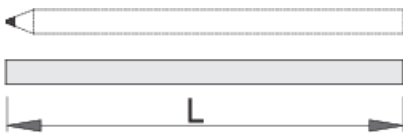

## Χαρακτηριστικά προϊόντος

- Κατασκευασμένο από ξύλο ποιότητας
- Σκληρυμένο με γραφίτη HB

617724

180

127

\* Οι εικόνες των προϊόντων είναι συμβολικές. Όλες οι διαστάσεις είναι σε mm, το βάρος είναι σε γραμμάρια. Όλες οι αναφερόμενες διαστάσεις μπορεί να διαφέρουν σε ανοχές.