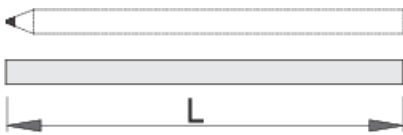

Μολύβι Ξυλουργού

1299

Χαρακτηριστικά προϊόντος

- Κατασκευασμένο από ξύλο ποιότητας
- Σκληρυμένο με γραφίτη HB

617724

180

127

* Οι εικόνες των προϊόντων είναι συμβολικές. Όλες οι διαστάσεις είναι σε mm, το βάρος είναι σε γραμμάρια. Όλες οι αναφερόμενες διαστάσεις μπορεί να διαφέρουν σε ανοχές.