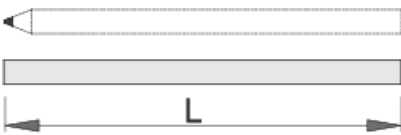

Lápiz de carpintero: set de 4 piezas

1299

Características del producto

- hecho de madera
- relleno de dureza HB

617724

180

127

* Las imágenes de los productos son simbólicas. Todas las dimensiones son en mm, peso en gramos.