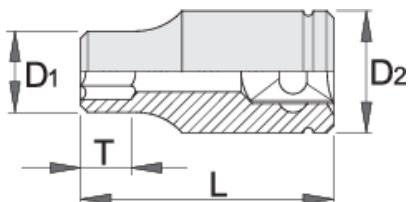

Ključ nasadni 1/2" 12 kotni

190/1 12p

Profili

standard

ISO 2725-1

Atributi izdelka

- material: Premium Flex krom vanadijevo jeklo
- kovan, v celoti poboljšán
- površinska zaščita: kromiran s trivalentnim kromom po ISO 1456:2009
- poliran
- v celoti izdelan v skladu s standardom ISO 2725-1 (samo metrične dimenzije)

D1

D2

L

603812	10	15	22.9	38	12	55
603813	11	16.3	22.9	38	12	55
603814	12	17.9	22.9	38	12	65
603815	13	18.8	22.9	38	12	65
603816	14	19.7	22.9	38	12	65
603817	15	20.4	22.9	38	12	65
603818	16	22.9	21.5	38	12	65
603819	17	24.3	22	38	12	59
603820	18	25.5	23	38	12	100
603821	19	26.8	24	38	14	60
603822	20	28.1	24	38	14	115
603823	21	29.3	25	38	14	128
603824	22	30.4	25	38	14	142
603825	23	31.7	26	40	14	147
603826	24	33.1	28	42	16	110
603827	27	37	30	43	18	180
603828	30	40.7	34	46	22	195
603829	32	43.2	36	46	22	237
621722	36	47,9	37,8	46	22	245
609366	3/8"	15	21,8	38	12	55
609367	7/16"	16.3	21,8	38	12	55
609368	1/2"	18.8	21,8	38	12	65
609369	9/16"	20.4	21,8	38	12	65
609370	19/32"	21.6	20.7	38	12	65
609371	5/8"	22.9	21.5	38	12	65
609372	11/16"	23,9	22	38	12	65
609373	3/4"	25,9	23	38	14	105
609374	25/32"	27.9	24	38	14	115
609375	13/16"	27,9	25	38	14	128

		D1	D2	L			
609376	7/8"	29,9	26	40	14	142	
609377	15/16"	31,9	28	42	16	165	
609378	1"	33,9	30	42	16	170	
609379	1.1/16"	35.85	30	43	18	180	
609380	1.1/8"	37,9	32	43	20	190	
609381	1.3/16"	39,9	34	46	22	195	
609382	1.1/4"	41,9	36	46	22	237	

* Slike proizvodov so simbolične. Vse dimenzije so v mm, masa v g. Vse navedene dimenzije lahko odstopajo v tolerančnih merah.

Safety (slike)

Frequently asked questions

Nasadni ključ sem priklopil na pnevmatsko orodje, in je počila stena. Kaj bi lahko bilo narobe?
 Za uporabo s pnevmatskimi vijačniki je obvezna uporaba Impact nasadnih ključev.