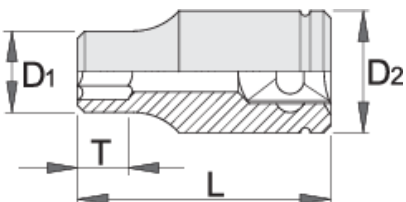

# Ključ nasadni 1/2" 12 kotni

190/1 12p

## Profili

standard

ISO 2725-1

D1

D2

L

603812	10	15	22.9	38	12	55
603813	11	16.3	22.9	38	12	55
603814	12	17.9	22.9	38	12	65
603815	13	18.8	22.9	38	12	65
603816	14	19.7	22.9	38	12	65
603817	15	20.4	22.9	38	12	65
603818	16	22.9	21.5	38	12	65
603819	17	24.3	22	38	12	65
603820	18	25.5	23	38	12	100
603821	19	26.8	24	38	14	105
603822	20	28.1	24	38	14	115
603823	21	29.3	25	38	14	128
603824	22	30.4	25	38	14	142
603825	23	31.7	26	40	14	147
603826	24	33.1	28	42	16	165
603827	27	37	30	43	18	180
603828	30	40.7	34	46	22	195
603829	32	43.2	36	46	22	237
621722	36	47,9	37,8	46	22	245
609366	3/8"	15	21,8	38	12	55
609367	7/16"	16.3	21,8	38	12	55
609368	1/2"	18.8	21,8	38	12	65
609369	9/16"	20.4	21,8	38	12	65
609370	19/32"	21,7	20.7	38	12	65
609371	5/8"	22.9	21.5	38	12	65
609372	11/16"	23,9	22	38	12	65
609373	3/4"	25,9	23	38	14	105
609374	25/32"	27.9	24	38	14	115
609375	13/16"	27,9	25	38	14	128

\* Slike proizvodov so simbolične. Vse dimenzije so v mm, teža v g. Vse navedene dimenzije lahko odstopajo v tolerančnih merah.