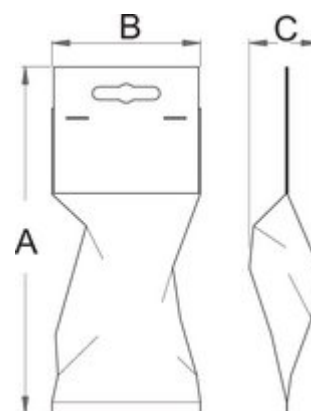

Retail packaging

MA

MB

MC

617704

615

80

5

391

617707

1015

80

5

711