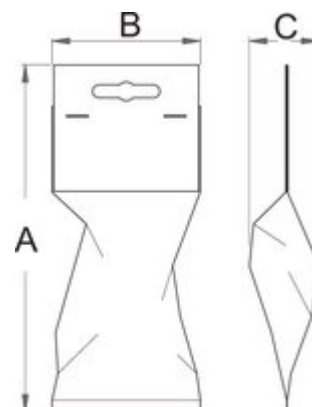

Retail packaging

MA

MB

MC

617704

615

80

5

391

617707

1015

80

5

711