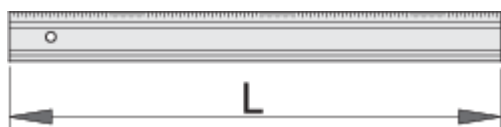

Rregull banesë

1280

Product features

- bërë nga argjendi me anodizer profile alumini seksion kryq 60 x 5 mm me aspekt
- me një anë mm-diplomimit

L

617704

500

321