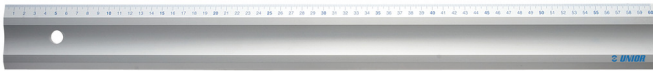

Pllakë e rrafshët

1280

Product features

- bërë nga argjendi me anodizer profile alumini seksion kryq 60 x 5 mm me aspekt
- me një anë mm-diplomimit