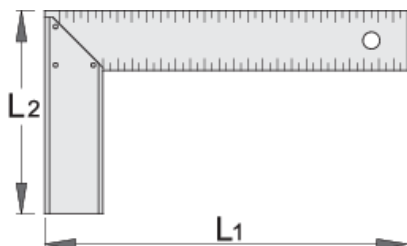

## Atributi izdelka

- merilni krak narejen iz vzmetnega jekla 40 x 1,2mm, z milimetrsko skalo
- naslon narejen iz črno eloksiranega aluminija, L oblika profila, 40 x 14mm
- Natančnost: 0,5mm/m

	L1	L2	
617693	250	135	205
617694	300	135	225

190

315

617697

500

210

370

\* Slike proizvodov so simbolične. Vse dimenzije so v mm, teža v g. Vse navedene dimenzije lahko odstopajo v tolerančnih merah.