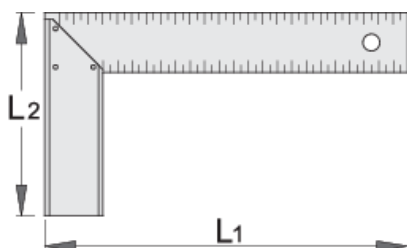

Kotnik

1263

Profili

Atributi izdelka

- merilni krak narejen iz vzmetnega jekla 40 x 1,2mm, z milimetrsko skalo
- naslon narejen iz črno eloksiranega aluminija, L oblika profila, 40 x 14mm
- Natančnost: 0,5mm/m

	L1	L2	
617693	250	135	205
617694	300	135	225

L1

L2

617695

350

190

300

617696

400

190

315

617697

500

210

370

* Slike proizvodov so simbolične. Vse dimenzije so v mm, masa v g. Vse navedene dimenzije lahko odstopajo v tolerančnih merah.