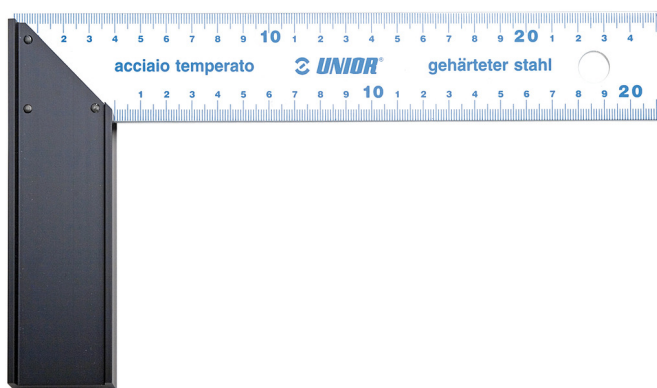

Kotnik

1263

Profili

Atributi izdelka

- merilni krak narejen iz vzmetnega jekla 40 x 1,2mm, z milimetrsko skalo
- naslon narejen iz črno eloksiranega aluminija, L oblika profila, 40 x 14mm
- Natančnost: 0,5mm/m

	L1	L2	
617693	250	135	205
617694	300	135	225

L1

L2

617695

350

190

300

617696

400

190

315

617697

500

210

370

* Slike proizvodov so simbolične. Vse dimenzije so v mm, masa v g. Vse navedene dimenzije lahko odstopajo v tolerančnih merah.