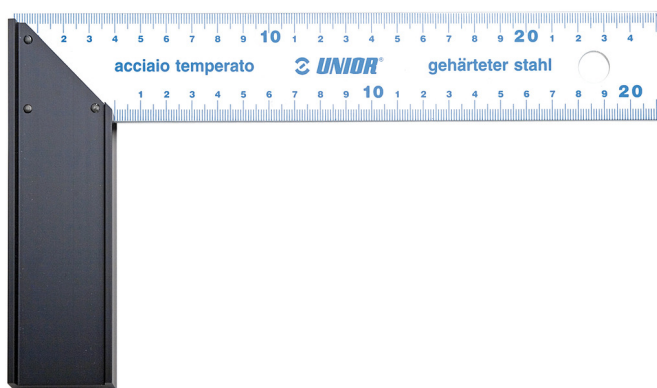

Kotnik

1263

Profili

Atributi izdelka

- merilni krak narejen iz vzmetnega jekla 40 x 1,2mm, z milimetrsko skalo
- naslon narejen iz črno eloksiranega aluminija, L oblika profila, 40 x 14mm
- Natančnost: 0,5mm/m