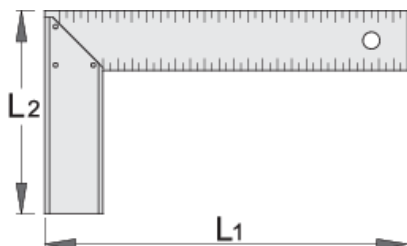

Derékszög

1263

Profilok

Termékjellemzők

- szár edzett rugóacélból, 40 x 1,2 mm, mm-beosztással
- talp fekete galvanizált alumínium L-profilból, 40 x 14 mm
- pontosság: 0,5 mm/m

|  | L1 | L2 |  |
|--|-----|-----|---|
| 617693 | 250 | 135 | 205 |
| 617694 | 300 | 135 | 225 |

L1

L2

617695

350

190

300

617696

400

190

315

617697

500

210

370

* A termékek képek illusztrációk. Minden feltüntetett méret milliméterben, a tömegek grammokban. Az összes feltüntetett méret eltérhet a toleranciának megfelelően.