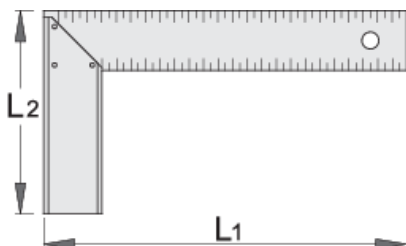

Γωνιά με κανόνα

1263

Προφίλ

Χαρακτηριστικά προϊόντος

- Ο κανόνας είναι από σκληρυμένο ατσάλι ελατηρίων ,40x1,2mm με κλίμακα mm
- Η λάμα στήριξης είναι από μαύρο ανοδιωμένο προφίλ αλουμινίου.I-φορμας 40x14 mm
- Ακρίβεια: 0,5 mm/m

	L1	L2	
617693	250	135	205
617694	300	135	225

L1

L2

617695

350

190

300

617696

400

190

315

617697

500

210

370

* Οι εικόνες των προϊόντων είναι συμβολικές. Όλες οι διαστάσεις είναι σε mm, το βάρος είναι σε γραμμάρια. Όλες οι αναφερόμενες διαστάσεις μπορεί να διαφέρουν σε ανοχές.