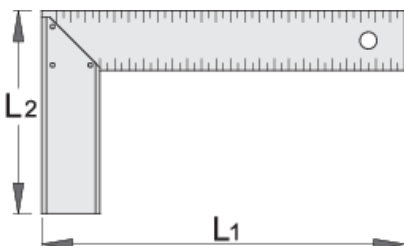

Γωνιά με κανόνα

1263

Προφίλ

Χαρακτηριστικά προϊόντος

- Ο κανόνας είναι από σκληρυμένο ατσάλι ελατηρίων ,40x1,2mm με κλίμακα mm
- Η λάμα στήριξης είναι από μαύρο ανοδιωμένο προφίλ αλουμινίου.I-φορμας 40x14 mm
- Ακρίβεια: 0,5 mm/m

|  | L1 | L2 |  |
|--|-----|-----|---|
| 617693 | 250 | 135 | 205 |
| 617694 | 300 | 135 | 225 |

L1

L2

617695

350

190

300

617696

400

190

315

617697

500

210

370

* Οι εικόνες των προϊόντων είναι συμβολικές. Όλες οι διαστάσεις είναι σε mm, το βάρος είναι σε γραμμάρια. Όλες οι αναφερόμενες διαστάσεις μπορεί να διαφέρουν σε ανοχές.