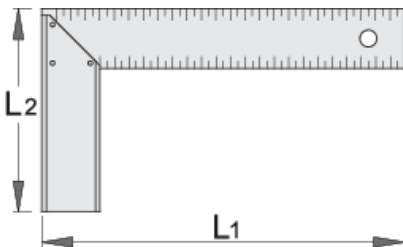

Escuadra

1263

Perfiles

Características del producto

- Brazo de medición de acero flexible, de 40 x 1,2 mm, con escala milimetrada
- Apoyo de aluminio negro eloxidado, perfil en L, 40 x 14 mm
- Precisión: 0,5 mm/m

	L1	L2	
617693	250	135	205
617694	300	135	225

L1

L2

617695

350

190

300

617696

400

190

315

617697

500

210

370

* Las imágenes de los productos son simbólicas. Todas las dimensiones son en mm, peso en gramos.