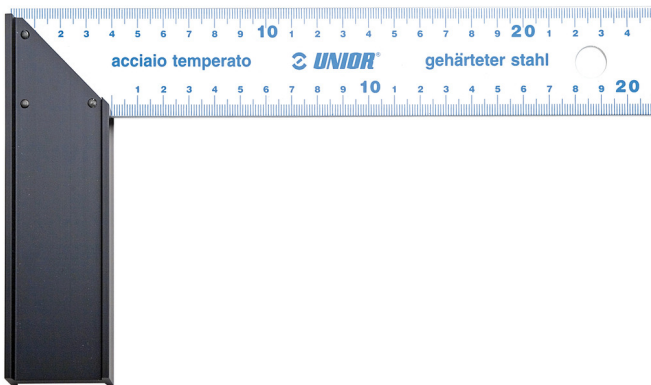

Escuadra

1263

Perfiles

Características del producto

- Brazo de medición de acero flexible, de 40 x 1,2 mm, con escala milimetrada
- Apoyo de aluminio negro eloxidado, perfil en L, 40 x 14 mm
- Precisión: 0,5 mm/m

L1

L2

617693

250

135

205

617694

300

135

225

L1

L2

617695

350

190

300

* Las imágenes de los productos son simbólicas. Todas las dimensiones son en mm, peso en gramos.