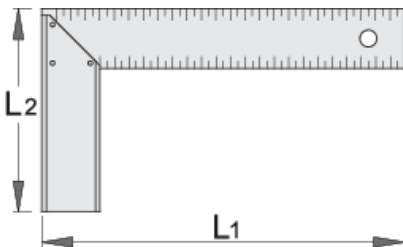

L1	L2	
617693	250	135	205
617694	300	135	225