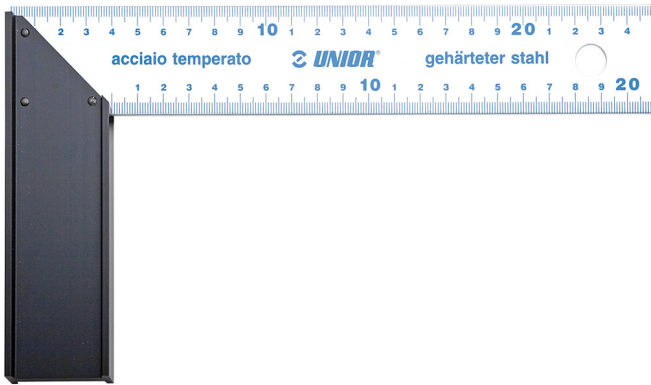

Escuadra

1263

Perfiles

Características del producto

- Brazo de medición de acero flexible, de 40 x 1,2 mm, con escala milimetrada
- Apoyo de aluminio negro eloxidado, perfil en L, 40 x 14 mm
- Precisión: 0,5 mm/m