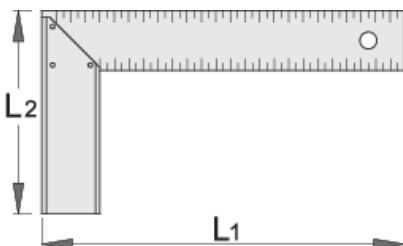

Escuadra

1263

Perfiles

Características del producto

- Brazo de medición de acero flexible, de 40 x 1,2 mm, con escala milimetrada
- Apoyo de aluminio negro eloxidado, perfil en L, 40 x 14 mm
- Precisión: 0,5 mm/m

L1

L2

617693

250

135

205

617694

300

* Las imágenes de los productos son simbólicas. Todas las dimensiones son en mm, peso en gramos.