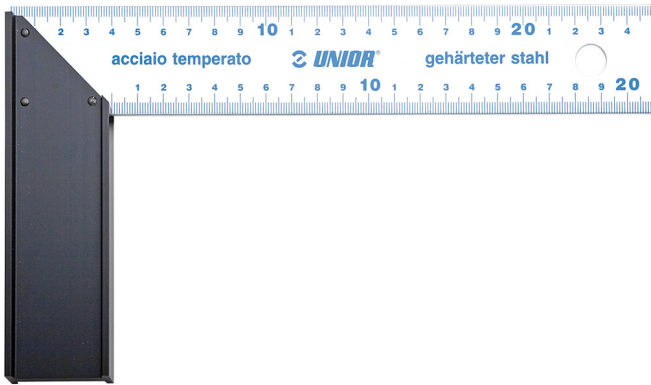

Escuadra

1263

Perfiles

Características del producto

- Brazo de medición de acero flexible, de 40 x 1,2 mm, con escala milimetrada
- Apoyo de aluminio negro eloxidado, perfil en L, 40 x 14 mm
- Precisión: 0,5 mm/m

	L1	L2	
617693	250	135	205
617694	300	135	225

L1

L2

617695

350

190

300

617696

400

190

315

617697

500

210

370

* Las imágenes de los productos son simbólicas. Todas las dimensiones son en mm, peso en gramos.