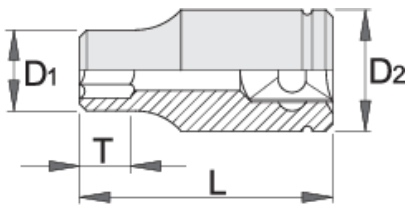

Ključ nasadni, prihvat 1/2"

190/1 6p

Profili

Standardi

ISO 2725-1

Atributi proizvoda

- materijal: krom-molibden
- kovan, u cijelosti ojačan i zakaljen
- kromiran (ISO 1456:2009)
- poliran
- izrađeni prema standardu ISO 2725-1 (samo metričke dimenzije)
- izrađen prema DIN 3124 standardu

|  |  | L | D1 | D2 | T↑ |  |
|----------------------------------------------------------------------------------|-----------------------------------------------------------------------------------|----|------|------|----|-------------------------------------------------------------------------------------|
| 605307 | 8 | 38 | 13.2 | 22.9 | 12 | 55 |
| 610155 | 9 | 38 | 13.9 | 22.9 | 12 | 55 |
| 600851 | 10 | 38 | 15 | 22.9 | 12 | 55 |
| 600852 | 11 | 38 | 16.3 | 22.9 | 12 | 55 |
| 600853 | 12 | 38 | 17.9 | 22.9 | 12 | 65 |
| 600854 | 13 | 38 | 18.8 | 22.9 | 12 | 65 |
| 600855 | 14 | 38 | 19.7 | 22.9 | 12 | 65 |
| 600856 | 15 | 38 | 20.4 | 22.9 | 12 | 65 |
| 600857 | 16 | 38 | 22.9 | 21.5 | 12 | 85 |
| 600858 | 17 | 38 | 24.3 | 22 | 12 | 95 |
| 600859 | 18 | 38 | 25.5 | 23 | 12 | 100 |
| 600860 | 19 | 38 | 26.8 | 24 | 14 | 105 |
| 600861 | 20 | 38 | 28.1 | 24 | 14 | 115 |
| 600862 | 21 | 38 | 29.3 | 25 | 14 | 128 |
| 600863 | 22 | 38 | 30.4 | 25 | 14 | 142 |
| 600864 | 23 | 40 | 31.7 | 26 | 14 | 147 |
| 600865 | 24 | 42 | 33.1 | 28 | 16 | 165 |
| 600866 | 25 | 42 | 34.2 | 29 | 16 | 126 |
| 600867 | 26 | 42 | 35.3 | 30 | 16 | 126 |
| 600868 | 27 | 43 | 37 | 30 | 18 | 180 |
| 600869 | 28 | 43 | 38 | 31 | 20 | 185 |
| 610156 | 29 | 43 | 39 | 32 | 20 | 185 |
| 600871 | 30 | 46 | 40.7 | 34 | 22 | 195 |
| 600872 | 32 | 46 | 43.2 | 36 | 22 | 237 |
| 610105 | 5/16" | 38 | 13.2 | 22.9 | 12 | 55 |
| 610106 | 3/8" | 38 | 15 | 22.9 | 12 | 55 |