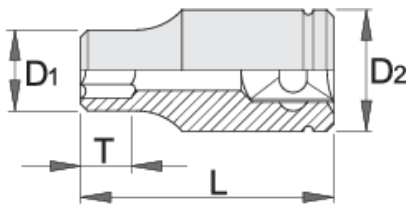

Dopsleutel 1/2"

190/1 6p

Profielen

Standaard

ISO 2725 - 1

Product attributen

- materiaal: premium flex chroom vanadium staal
- gesmeed, volledig gehard en getemperd
- oppervlakteafwerking: verchroomd volgens ISO 1456:2009
- gepolijst
- gemaakt volgens de norm ISO 2725-1 (alleen metrische maat)
- gemaakt volgens de norm DIN 3124

| Barcode | mm | L | D1 | D2 | T↑ | Person | Clock |
|---------|-------|----|------|------|----|--------|-------------------|
| 605307 | 8 | 38 | 13.2 | 22.9 | 12 | 55 | |
| 610155 | 9 | 38 | 13.9 | 22.9 | 12 | 55 | |
| 600851 | 10 | 38 | 15 | 22.9 | 12 | 45 | |
| 600852 | 11 | 38 | 16.3 | 22.9 | 12 | 49 | |
| 600853 | 12 | 38 | 17.9 | 22.9 | 12 | 49 | |
| 600854 | 13 | 38 | 18.8 | 22.9 | 12 | 50 | |
| 600855 | 14 | 38 | 19.7 | 22.9 | 12 | 53 | |
| 600856 | 15 | 38 | 20.4 | 22.9 | 12 | 58 | |
| 600857 | 16 | 38 | 22.9 | 21.5 | 12 | 57 | |
| 600858 | 17 | 38 | 24.3 | 22 | 12 | 62 | |
| 600859 | 18 | 38 | 25.5 | 23 | 12 | 70 | |
| 600860 | 19 | 38 | 26.8 | 24 | 14 | 63 | |
| 600861 | 20 | 38 | 28.1 | 24 | 14 | 76 | |
| 600862 | 21 | 38 | 29.3 | 25 | 14 | 95 | |
| 600863 | 22 | 38 | 30.4 | 25 | 14 | 95 | |
| 600864 | 23 | 40 | 31.7 | 26 | 14 | 114 | |
| 600865 | 24 | 42 | 33.1 | 28 | 16 | 165 | |
| 600866 | 25 | 42 | 34.2 | 29 | 16 | 126 | |
| 600867 | 26 | 42 | 35.3 | 30 | 16 | 147 | |
| 600868 | 27 | 43 | 37 | 30 | 18 | 150 | |
| 600869 | 28 | 43 | 38 | 31 | 20 | 177 | |
| 610156 | 29 | 43 | 39 | 32 | 20 | 185 | Till end of stock |
| 600871 | 30 | 46 | 40.7 | 34 | 22 | 210 | |
| 600872 | 32 | 46 | 43.2 | 36 | 22 | 222 | |
| 610105 | 5/16" | 38 | 13.2 | 22.9 | 12 | 55 | Till end of stock |
| 610106 | 3/8" | 38 | 15 | 22.9 | 12 | 55 | |

* Afbeeldingen van producten zijn symbolisch. Alle afmetingen zijn in mm, en het gewicht in grammen. Alle vermelde afmetingen kunnen variëren in tolerantie.

Veelgestelde vragen

Ik heb de dopsleutel aan het pneumatische gereedschap bevestigd en de wand barstte. Wat kan er mis zijn?