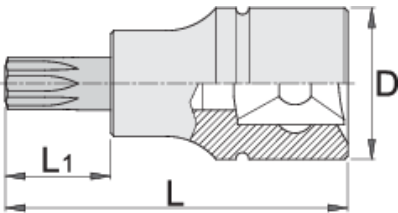

# TX profilli tornavida lokması 3/8"

236/2TX

## Product features

- malzeme: lokma: krom vanadyum, krom kaplamalı
- malzeme: uç: özel alaşımlı alet çeliği, korozyon önleyici yağla kaplı
- tamamen sertleştirilmiş ve temperlenmiş

		D	L	L1	
612101	TX 15	18	48	22	39
612102	TX 20	18	48	22	39
612103	TX 25	18	48	22	39
612104	TX 27	18	48	22	39

39

612106

TX 40

18

48

22

40

\* Ürünlerin resimleri semboliktir. Bütün boyutlar mm ve ağırlık gram cinsindedir.