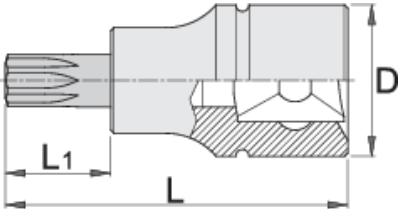

# TX profilli tornavida lokması 3/8"

236/2TX

## Product features

- malzeme: lokma: krom vanadyum, krom kaplamalı
- malzeme: uç: özel alaşımlı alet çeliği, korozyon önleyici yağla kaplı
- tamamen sertleştirilmiş ve temperlenmiş

		D	L	L1		
612101	TX 15	18	48	22	39	Till end of stock
612102	TX 20	18	48	22	39	Till end of stock
612103	TX 25	18	48	22	39	Till end of stock

\* Ürünlerin resimleri semboliktir. Bütün boyutlar mm ve ağırlık gram cinsindedir.