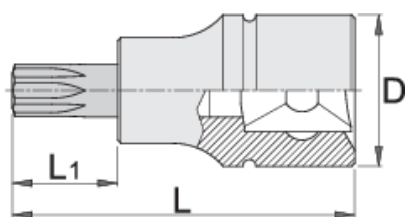

Ključ nasadni sa TX profilom, prihvat 3/8"

236/2TX

Profili

Opis proizvoda

- materijal ključa: premium flex hrom-vanadijum čelik
- materijal - vrh: premium plus alatni čelik
- u potpunosti poboljšan i ojačan

		D	L	L1		
612101	TX 15	18	48	22	39	Till end of stock
612102	TX 20	18	48	22	39	Till end of stock

		D	L	L1		
612103	TX 25	18	48	22	39	Till end of stock
612104	TX 27	18	48	22	39	Till end of stock
612105	TX 30	18	48	22	39	Till end of stock
612106	TX 40	18	48	22	40	Till end of stock

* Fotografije proizvoda su simbolične. Sve dimenzije su u mm, a težina u gramima. Sve navedene dimenzije mogu odstupati u granicama tolerancija.