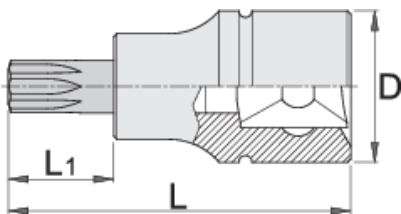

D	L	L1	
612101	TX 15	18	48	22	39
612102	TX 20	18	48	22	39
612103	TX 25	18	48	22	39