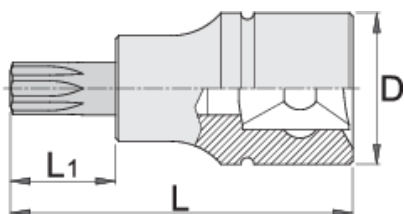

# Nastavek vijačni 3/8" s TX profilom

236/2TX

## Atributi izdelka

- material: glava: Premium Flex krom vanadijevo jeklo, kromirana
- material: vijačni nastavek: Premium Plus ogljikovo jeklo, protikorozijsko naoljen
- v celoti poboljšan

		D	L	L1	
612101	TX 15	18	48	22	39
612102	TX 20	18	48	22	39
612103	TX 25	18	48	22	39
612104	TX 27	18	48	22	39

39

612106

TX 40

18

48

22

40

\* Slike proizvodov so simbolične. Vse dimenzije so v mm, teža v g. Vse navedene dimenzije lahko odstopajo v tolerančnih merah.