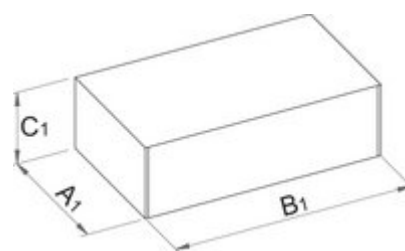

- material: glava: Premium Flex krom vanadijevo jeklo, kromirana
- material: vijačni nastavek: Premium Plus ogljikovo jeklo, protikorozijsko naoljen
- v celoti poboljšan

		D	L	L1	
612101	TX 15	18	48	22	39
612102	TX 20	18	48	22	39
612103	TX 25	18	48	22	39

		D	L	L1	
612104	TX 27	18	48	22	39
612105	TX 30	18	48	22	39
612106	TX 40	18	48	22	40

Maloprodajno pakiranje

	MA	MB	MC	
612101	115	44	34	44
612102	115	44	34	44
612103	115	44	34	44
612104	115	44	34	44
612105	115	44	34	44
612106	115	44	34	45