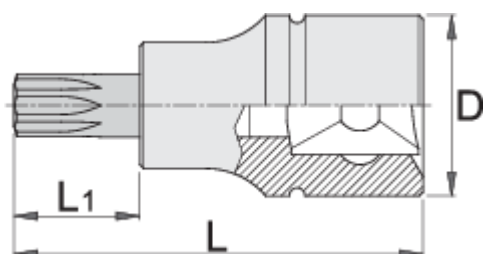

Nastavek vijačni 3/8" s TX profilom

236/2TX

Profili

Premium Flex

[\(/slo/about-](#)

[us/materials\)](#) **Premium +**

[\(/slo/about-us/materials\)](#) [\(/slo/support/warranty\)](#)

Atributi izdelka

- material: glava: Premium Flex krom vanadijevo jeklo, kromirana
- material: vijačni nastavek: Premium Plus ogljikovo jeklo, protikorozijsko naoljen
- v celoti poboljšan

		D	L	L1	
612101	TX 15	18	48	22	39
612102	TX 20	18	48	22	39
612103	TX 25	18	48	22	39

		D	L	L1	
612104	TX 27	18	48	22	39
612105	TX 30	18	48	22	39
612106	TX 40	18	48	22	40

Maloprodajno pakiranje

	MA	MB	MC	
612101	115	44	34	44
612102	115	44	34	44
612103	115	44	34	44
612104	115	44	34	44
612105	115	44	34	44
612106	115	44	34	45