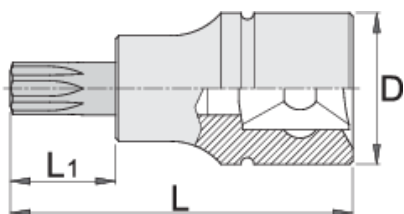

Nastavek vijačni 3/8" s TX profilom

236/2TX

Profili

Atributi izdelka

- material: glava: Premium Flex krom vanadijevo jeklo, kromirana
- material: vijačni nastavek: Premium Plus ogljikovo jeklo, protikorozijsko naoljen
- v celoti poboljššan

		D	L	L1	
612101	TX 15	18	48	22	39
612102	TX 20	18	48	22	39
612103	TX 25	18	48	22	39
612104	TX 27	18	48	22	39

D

L

L1

612105

TX 30

18

48

* Slike proizvodov so simbolične. Vse dimenzije so v mm, masa v g. Vse navedene dimenzije lahko odstopajo v tolerančnih merah.