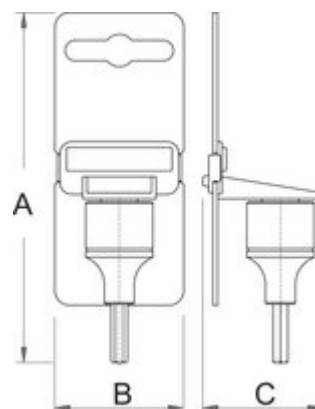

Nastavek vijačni 3/8" s TX profilom

236/2TX

Profili

Premium Flex

[\(/slo/about-](#)

[us/materials\)](#) **Premium +**

[\(/slo/about-us/materials\)](#) [\(/slo/support/warranty\)](#)

Atributi izdelka

- material: glava: Premium Flex krom vanadijevo jeklo, kromirana
- material: vijačni nastavek: Premium Plus ogljikovo jeklo, protikorozijsko naoljen
- v celoti poboljšan

		D	L	L1	
612101	TX 15	18	48	22	39
612102	TX 20	18	48	22	39
612103	TX 25	18	48	22	39

		D	L	L1	
612104	TX 27	18	48	22	39
612105	TX 30	18	48	22	39
612106	TX 40	18	48	22	40

Maloprodajno pakiranje

	MA	MB	MC	
612101	115	44	34	44
612102	115	44	34	44
612103	115	44	34	44
612104	115	44	34	44
612105	115	44	34	44
612106	115	44	34	45