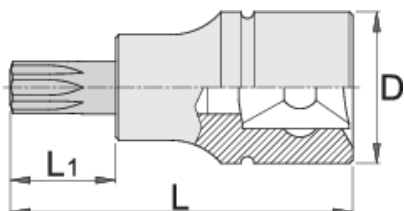

Nastavek vijačni 3/8" s TX profilom

236/2TX

Profili

Atributi izdelka

- material: glava: Premium Flex krom vanadijevo jeklo, kromirana
- material: vijačni nastavek: Premium Plus ogljikovo jeklo, protikorozijsko naoljen
- v celoti poboljšan

		D	L	L1		
612101	TX 15	18	48	22	39	Till end of stock
612102	TX 20	18	48	22	39	Till end of stock
612103	TX 25	18	48	22	39	Till end of stock

D

L

L1

612104	TX 27	18	48	22	39	Till end of stock
612105	TX 30	18	48	22	39	Till end of stock
612106	TX 40	18	48	22	40	Till end of stock

* Slike proizvodov so simbolične. Vse dimenzije so v mm, masa v g. Vse navedene dimenzije lahko odstopajo v tolerančnih merah.