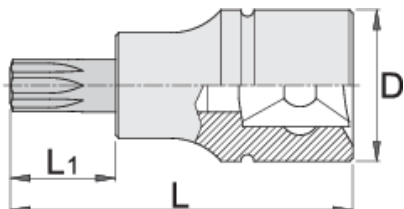

Hlavica zástrčná TX 3/8"

236/2TX

Profiles

Product features

- materiál: hlavica z premium flex chróm vanádiovej ocele
- materiál: hrot z premium plus uhlíkovej ocele
- čeľuste sú kalené a tvrdené

		D	L	L1		
612101	TX 15	18	48	22	39	Till end of stock
612102	TX 20	18	48	22	39	Till end of stock
612103	TX 25	18	48	22	39	Till end of stock

D

L

L1

612104	TX 27	18	48	22	39	Till end of stock
612105	TX 30	18	48	22	39	Till end of stock
612106	TX 40	18	48	22	40	Till end of stock

* Obrázky sú symbolické. Všetky rozmery sú v mm, hmotnosť je v g. Všetky udané rozmery sa môžu líšiť v rámci tolerancie.