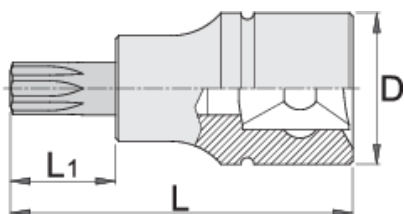

Hlavica zástrčná TX 3/8"

236/2TX

Profiles

Product features

- materiál: hlavica z premium flex chróm vanádiovej ocele
- materiál: hrot z premium plus uhlíkovej ocele
- čeľuste sú kalené a tvrdené

		D	L	L1	
612101	TX 15	18	48	22	39
612102	TX 20	18	48	22	39
612103	TX 25	18	48	22	39
612104	TX 27	18	48	22	39

39

612106

TX 40

18

48

22

40

* Obrázky sú symbolické. Všetky rozmery sú v mm, hmotnosť je v g. Všetky udané rozmery sa môžu líšiť v rámci tolerance.