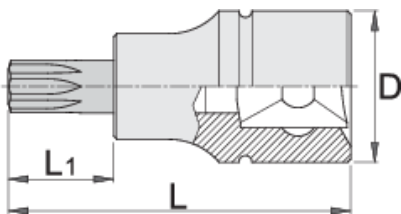

Головка торцевая со вставкой с профилем TORX, 3/8"

236/2TX

Профили

Описание товара

- материал: головка - хромованадиевая сталь Premium Flex
- материал: вставка - углеродистая сталь Premium Plus
- целиком подвергнута закалке и отпуску

		D	L	L1	
612101	TX 15	18	48	22	39
612102	TX 20	18	48	22	39
612103	TX 25	18	48	22	39

D

L

L1

612104

TX 27

18

48

612106

TX 40

18

48

22

40

* Изображения продуктов носят демонстрационный характер. Все размеры указаны в миллиметрах, вес в граммах.