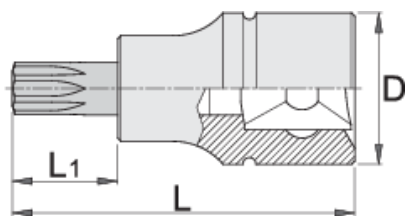

Головка торцевая со вставкой с профилем TORX, 3/8"

236/2TX

Профили

Описание товара

- материал: головка - хромованадиевая сталь Premium Flex
- материал: вставка - углеродистая сталь Premium Plus
- целиком подвергнута закалке и отпуску

		D	L	L1	
612101	TX 15	18	48	22	39
612102	TX 20	18	48	22	39
612103	TX 25	18	48	22	39

D

L

L1

612104

TX 27

18

48

612106

TX 40

18

48

22

40

* Изображения продуктов носят демонстрационный характер. Все размеры указаны в миллиметрах, вес в граммах.