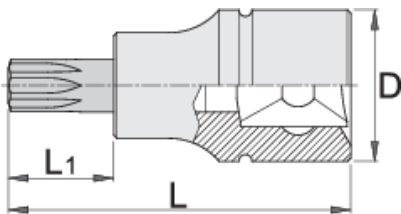

# Головка торцевая со вставкой с профилем TORX, 3/8"

236/2TX

## Описание товара

- материал: головка - хромованадиевая сталь Premium Flex
- материал: вставка - углеродистая сталь Premium Plus
- целиком подвергнута закалке и отпуску

		D	L	L1		
612101	TX 15	18	48	22	39	Till end of stock
612102	TX 20	18	48	22	39	Till end of stock

D

L

L1

612103	TX 25	18	48	22	39	Till end of stock
612104	TX 27	18	48	22	39	Till end of stock
612105	TX 30	18	48	22	39	Till end of stock
612106	TX 40	18	48	22	40	Till end of stock

\* Изображения продуктов носят демонстрационный характер. Все размеры указаны в миллиметрах, вес в граммах.