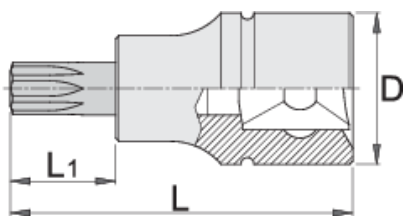

Capete chei tubule cu profil TX exterior 3/8"

236/2TX

Profile

Caracteristicile produsului

- material: capete chei tubulare: crom-vanadiu, acoperire cromare
- bit: otel special de scule
- capul cheii este tratat in intregime

		D	L	L1	
612101	TX 15	18	48	22	39
612102	TX 20	18	48	22	39
612103	TX 25	18	48	22	39

		D	L	L1	
612104	TX 27	18	48	22	39
612105	TX 30	18	48	22	39
612106	TX 40	18	48	22	40

* Imaginea produsului este simbolica. Toate dimensiunile sunt exprimate în mm, greutatea în grame.