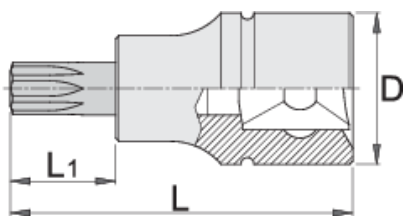

# Capete chei tubule cu profil TX exterior 3/8"

236/2TX

## Profile

## Caracteristicile produsului

- material: capete chei tubulare: crom-vanadiu, acoperire cromare
- bit: otel special de scule
- capul cheii este tratat in intregime

		D	L	L1	
612101	TX 15	18	48	22	39
612102	TX 20	18	48	22	39
612103	TX 25	18	48	22	39

		D	L	L1	
612104	TX 27	18	48	22	39
612105	TX 30	18	48	22	39
612106	TX 40	18	48	22	40

\* Imaginea produsului este simbolica. Toate dimensiunile sunt exprimate în mm, greutatea în grame.