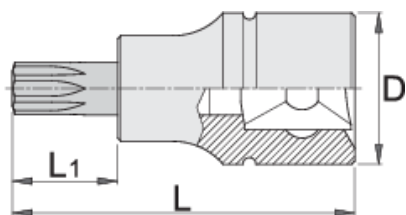

Nasadka 3/8" z końcówką wkrętakową profil TX

236/2TX

Profile

Cechy produktu

- materiał: nasadka-stal chromo- wanadowa premium flex
- materiał: bit - stal węglowa premium plus
- całkowicie utwardzana i odpuszczana

Barcode	Star Icon	D	L	L1	Person Icon	Clock Icon
612101	TX 15	18	48	22	39	Till end of stock
612102	TX 20	18	48	22	39	Till end of stock

D

L

L1

612103	TX 25	18	48	22	39	Till end of stock
612104	TX 27	18	48	22	39	Till end of stock
612105	TX 30	18	48	22	39	Till end of stock
612106	TX 40	18	48	22	40	Till end of stock

* Przedstawiony wygląd produktu jest orientacyjny. Wszystkie wymiary są w mm, podana waga w gramach