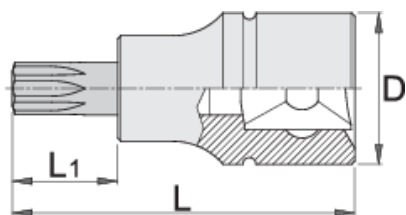

Nasadka 3/8" z końcówką wkrętakową profil TX

236/2TX

Profile

Cechy produktu

- materiał: nasadka-stal chromo- wanadowa premium flex
- materiał: bit - stal węglowa premium plus
- całkowicie utwardzana i odpuszczana

		D	L	L1		
612101	TX 15	18	48	22	39	Till end of stock
612102	TX 20	18	48	22	39	Till end of stock

D

L

L1

612103	TX 25	18	48	22	39	Till end of stock
612104	TX 27	18	48	22	39	Till end of stock
612105	TX 30	18	48	22	39	Till end of stock
612106	TX 40	18	48	22	40	Till end of stock

* Przedstawiony wygląd produktu jest orientacyjny. Wszystkie wymiary są w mm, podana waga w gramach