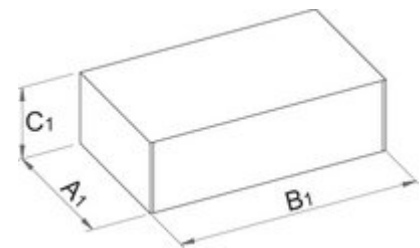

Retail packaging

	MA	MB	MC	
612101	115	44	34	44
612102	115	44	34	44
612103	115	44	34	44
612104	115	44	34	44
612105	115	44	34	44
612106	115	44	34	45