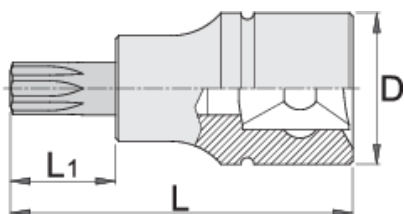

Насаден клуч 3/8 " со ТХ профил

236/2TX

Profiles

Product features

- материјал: глава од специјален флекс хром ванадиум челик
- материјал: врв од специјален плус јаглороден челик
- целосно појачан и кален

		D	L	L1	
612101	TX 15	18	48	22	39
612102	TX 20	18	48	22	39
612103	TX 25	18	48	22	39
612104	TX 27	18	48	22	39

39

612106

TX 40

18

48

22

40

* Сликите на производите се симболични. Сите димензии се во мм, тежината е во грамови. Сите наведени димензии може да се разликуваат во ниво на толеранција