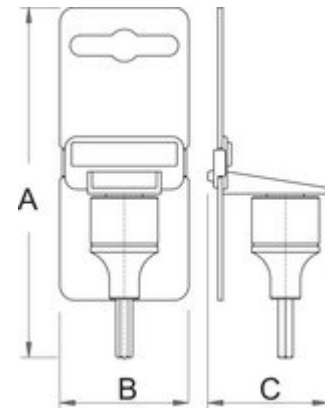

# Насаден клуч 3/8 " со TX профил

236/2TX

## Product features

- материјал: глава од специјален флекс хром ванадиум челик
- материјал: врв од специјален плус јаглороден челик
- целосно појачан и кален

		D	L	L1	
612101	TX 15	18	48	22	39
612102	TX 20	18	48	22	39
612103	TX 25	18	48	22	39

		D	L	L1	
612104	TX 27	18	48	22	39
612105	TX 30	18	48	22	39
612106	TX 40	18	48	22	40