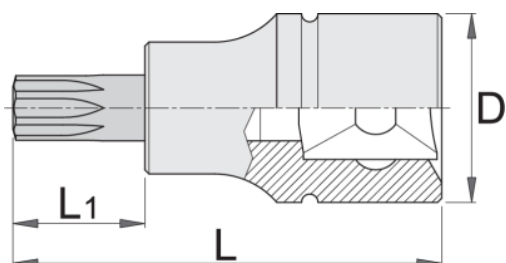

## Product features

- материјал: глава од специјален флекс хром ванадиум челик
- материјал: врв од специјален плус јаглороден челик
- целосно појачан и кален

		D	L	L1	
612101	TX 15	18	48	22	39
612102	TX 20	18	48	22	39
612103	TX 25	18	48	22	39

		D	L	L1	
612104	TX 27	18	48	22	39
612105	TX 30	18	48	22	39
612106	TX 40	18	48	22	40