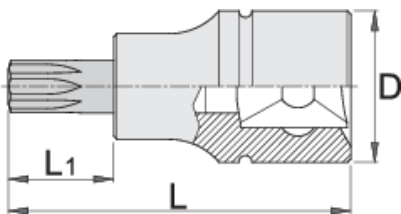

Bussola giravite con profilo TX 3/8"

236/2TX

Profili

Attributi del prodotto

- materiale: bussola in acciaio al cromo vanadio flex premium
- materiale: dente in acciaio al carbonio plus premium
- interamente bonificata

		D	L	L1	
612101	TX 15	18	48	22	39
612102	TX 20	18	48	22	39
612103	TX 25	18	48	22	39
612104	TX 27	18	48	22	39

D

L

L1

612105

TX 30

18

48

* Le immagini dei prodotti sono puramente simboliche. Tutte le dimensioni sono in mm, peso in grammi.