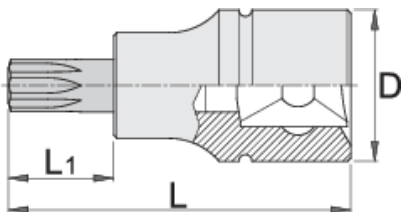

Bussola giravite con profilo TX 3/8"

236/2TX

Profili

Attributi del prodotto

- materiale: bussola in acciaio al cromo vanadio flex premium
- materiale: dente in acciaio al carbonio plus premium
- interamente bonificata

		D	L	L1		
612101	TX 15	18	48	22	39	Till end of stock
612102	TX 20	18	48	22	39	Till end of stock
612103	TX 25	18	48	22	39	Till end of stock

D

L

L1

612104	TX 27	18	48	22	39	Till end of stock
612105	TX 30	18	48	22	39	Till end of stock
612106	TX 40	18	48	22	40	Till end of stock

* Le immagini dei prodotti sono puramente simboliche. Tutte le dimensioni sono in mm, peso in grammi.