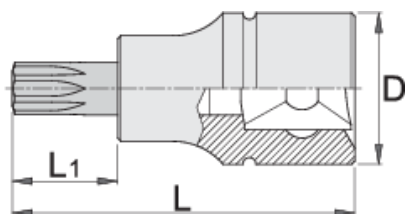

Bussola giravite con profilo TX 3/8"

236/2TX

Profili

Attributi del prodotto

- materiale: bussola in acciaio al cromo vanadio flex premium
- materiale: dente in acciaio al carbonio plus premium
- interamente bonificata

		D	L	L1	
612101	TX 15	18	48	22	39
612102	TX 20	18	48	22	39
612103	TX 25	18	48	22	39
612104	TX 27	18	48	22	39

D

L

L1

612105

TX 30

18

48

* Le immagini dei prodotti sono puramente simboliche. Tutte le dimensioni sono in mm, peso in grammi.