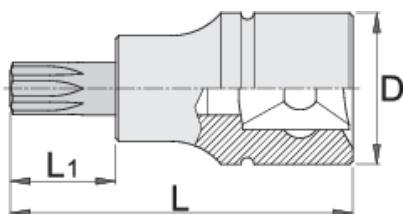

Torx (TX) csavarhúzófej, 3/8"

236/2TX

Profilok

Termékjellemzők

- anyaga: fej Premium Flex króm-vanádium acélból
- anyaga: behajtóhegy Premium Plus szénacélból
- teljes anyagában nemesített

Barcode	Star	D	L	L1	Icon
612101	TX 15	18	48	22	39
612102	TX 20	18	48	22	39
612103	TX 25	18	48	22	39
612104	TX 27	18	48	22	39

39

612106

TX 40

18

48

22

40

* A termékeképek illusztrációk. Minden feltüntetett méret milliméterben, a tömegek grammokban. Az összes feltüntetett méret eltérhet a toleranciának megfelelően.