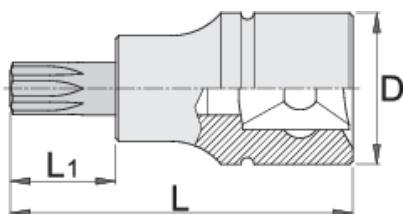

Torx (TX) csavarhúzófej, 3/8"

236/2TX

Profilok

Termékjellemzők

- anyaga: fej Premium Flex króm-vanádium acélból
- anyaga: behajtóhegy Premium Plus szénacélból
- teljes anyagában nemesített

		D	L	L1	
612101	TX 15	18	48	22	39
612102	TX 20	18	48	22	39
612103	TX 25	18	48	22	39
612104	TX 27	18	48	22	39

39

612106

TX 40

18

48

22

40

* A termékeképek illusztrációk. Minden feltüntetett méret milliméterben, a tömegek grammokban. Az összes feltüntetett méret eltérhet a toleranciának megfelelően.