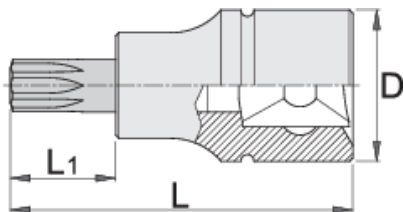

Torx (TX) csavarhúzófej, 3/8"

236/2TX

Profilok

Termékjellemzők

- anyaga: fej Premium Flex króm-vanádium acélból
- anyaga: behajtóhegy Premium Plus szénacélból
- teljes anyagában nemesített

Barcode	Star	D	L	L1	Icon	Icon
612101	TX 15	18	48	22	39	Till end of stock
612102	TX 20	18	48	22	39	Till end of stock
612103	TX 25	18	48	22	39	Till end of stock

D

L

L1

612104	TX 27	18	48	22	39	Till end of stock
612105	TX 30	18	48	22	39	Till end of stock
612106	TX 40	18	48	22	40	Till end of stock

* A termékeképek illusztrációk. Minden feltüntetett méret milliméterben, a tömegek grammokban. Az összes feltüntetett méret eltérhet a toleranciának megfelelően.