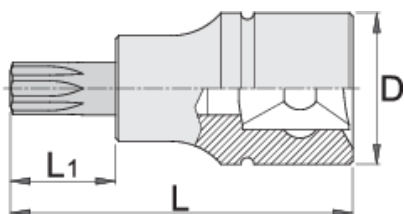

Ključ nasadni s TX profilom, prihvat 3/8"

236/2TX

Profili

Atributi proizvoda

- materijal: glava: Premium Flex Plus ugljični čelik, kromirana
- materijal: vrh: Premium Plus specijalni alatni čelik, nauljeno protiv korozije
- u cijelosti ojačan i zakaljen

		D	L	L1	
612101	TX 15	18	48	22	39
612102	TX 20	18	48	22	39
612103	TX 25	18	48	22	39
612104	TX 27	18	48	22	39

D

L

L1

612105

TX 30

18

48

* Slike proizvoda su simbolične. Sve dimenzije su u mm, masa je u g.