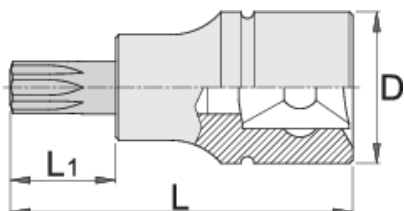

# Ključ nasadni s TX profilom, prihvat 3/8"

236/2TX

## Atributi proizvoda

- materijal: glava: Premium Flex Plus ugljični čelik, kromirana
- materijal: vrh: Premium Plus specijalni alatni čelik, nauljeno protiv korozije
- u cijelosti ojačan i zakaljen

Barcode	Profile	D	L	L1	Weight	Availability
612101	TX 15	18	48	22	39	Till end of stock
612102	TX 20	18	48	22	39	Till end of stock
612103	TX 25	18	48	22	39	Till end of stock

D

L

L1

612104	TX 27	18	48	22	39	Till end of stock
612105	TX 30	18	48	22	39	Till end of stock
612106	TX 40	18	48	22	40	Till end of stock

\* Slike proizvoda su simbolične. Sve dimenzije su u mm, masa je u g.