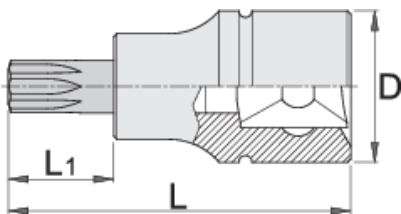

Καρυδάκι για βίδες TORX (TX) 3/8"

236/2TX

Προφίλ

Χαρακτηριστικά προϊόντος

- Υλικό: καρυδάκι: χρώμιο βανάδιο, επιχρωμιωμένο.
- μύτη: ειδικός χάλυβα εργαλείων
- οι κεφαλές είναι εξολοκλήρου σκληρυμένες με θερμική επεξεργασία

		D	L	L1	
612101	TX 15	18	48	22	39
612102	TX 20	18	48	22	39
612103	TX 25	18	48	22	39
612104	TX 27	18	48	22	39

D

L

L1

612105

TX 30

18

48

* Οι εικόνες των προϊόντων είναι συμβολικές. Όλες οι διαστάσεις είναι σε mm, το βάρος είναι σε γραμμάρια. Όλες οι αναφερόμενες διαστάσεις μπορεί να διαφέρουν σε ανοχές.