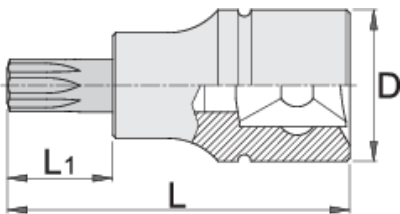

Καρυδάκι για βίδες TORX (TX) 3/8"

Hidden

236/2TX

Προφίλ

Χαρακτηριστικά προϊόντος

- Υλικό: καρυδάκι: χρώμιο βανάδιο, επιχρωμιωμένο.
- μύτη: ειδικός χάλυβα εργαλείων
- οι κεφαλές είναι εξολοκλήρου σκληρυμένες με θερμική επεξεργασία

Barcode	Star	D	L	L1	Person	Clock
612101	TX 15	18	48	22	39	Till end of stock
612102	TX 20	18	48	22	39	Till end of stock
612103	TX 25	18	48	22	39	Till end of stock

D

L

L1

612104	TX 27	18	48	22	39	Till end of stock
612105	TX 30	18	48	22	39	Till end of stock
612106	TX 40	18	48	22	40	Till end of stock

* Οι εικόνες των προϊόντων είναι συμβολικές. Όλες οι διαστάσεις είναι σε mm, το βάρος είναι σε γραμμάρια. Όλες οι αναφερόμενες διαστάσεις μπορεί να διαφέρουν σε ανοχές.