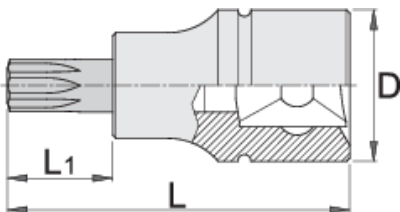

# Καρυδάκι για βίδες TORX (TX) 3/8"

236/2TX

## Χαρακτηριστικά προϊόντος

- Υλικό: καρυδάκι: χρώμιο βανάδιο, επιχρωμιωμένο.
- μύτη: ειδικός χάλυβα εργαλείων
- οι κεφαλές είναι εξολοκλήρου σκληρυμένες με θερμική επεξεργασία

Barcode	Star	D	L	L1	Person	Clock
612101	TX 15	18	48	22	39	Till end of stock
612102	TX 20	18	48	22	39	Till end of stock
612103	TX 25	18	48	22	39	Till end of stock

D

L

L1

612104	TX 27	18	48	22	39	Till end of stock
612105	TX 30	18	48	22	39	Till end of stock
612106	TX 40	18	48	22	40	Till end of stock

\* Οι εικόνες των προϊόντων είναι συμβολικές. Όλες οι διαστάσεις είναι σε mm, το βάρος είναι σε γραμμάρια. Όλες οι αναφερόμενες διαστάσεις μπορεί να διαφέρουν σε ανοχές.