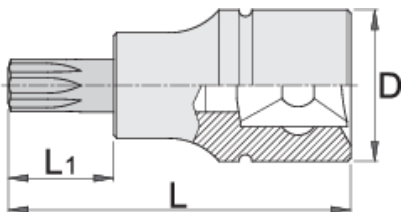

# Vaso 3/8" con punta de perfil TX

236/2TX

## Características del producto

- material: vaso: cromo vanadio, cromado
- Material: pieza adicional de tornillo: acero especial para herramientas, lubricado anticorrosivo
- Boca totalmente templada y revenida

\* Las imágenes de los productos son simbólicas. Todas las dimensiones son en mm, peso en gramos.