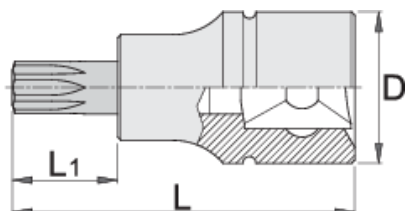

Zástrčné hlavice TX 3/8"

236/2TX

Profily

Vlastnosti produktu

- materiál: hlavice - Premium Flex chrom-vanadium ocel
- materiál: bit - Premium Flex Plus uhlíková ocel
- otvory jsou celé kalené a temperované

		D	L	L1		
612101	TX 15	18	48	22	39	Till end of stock
612102	TX 20	18	48	22	39	Till end of stock
612103	TX 25	18	48	22	39	Till end of stock

D

L

L1

612104

TX 27

18

48

Till end of stock

* Obrázky produktů jsou symbolické. Všechny rozměry jsou v mm a hmotnost v gramech. Všechny uvedené rozměry se mohou lišit v toleranci.