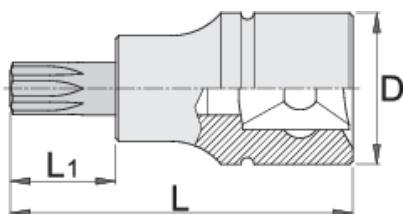

# Ključ nasadni s TX profilom, 3/8"

236/2TX

## Atributi proizvoda

- materijal tijela ključa: krom-vanadij, kromirano
- materijal: vrh: specijalni alatni čelik, nauljeno protiv korozije
- u cijelosti ojačan i zakaljen

		D	L	L1	
612101	TX 15	18	48	22	39
612102	TX 20	18	48	22	39
612103	TX 25	18	48	22	39
612104	TX 27	18	48	22	39

39

612106

TX 40

18

48

22

40

\* Slike proizvoda su simbolične. Sve dimenzije su u mm, masa je u g.