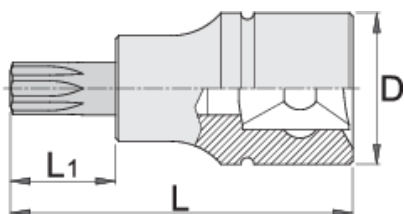

Ključ nasadni s TX profilom, 3/8"

236/2TX

Profili

Atributi proizvoda

- materijal tijela ključa: krom-vanadij, kromirano
- materijal: vrh: specijalni alatni čelik, nauljeno protiv korozije
- u cijelosti ojačan i zakaljen

		D	L	L1	
612101	TX 15	18	48	22	39
612102	TX 20	18	48	22	39
612103	TX 25	18	48	22	39
612104	TX 27	18	48	22	39

D

L

L1

612105

TX 30

18

48

* Slike proizvoda su simbolične. Sve dimenzije su u mm, masa je u g.