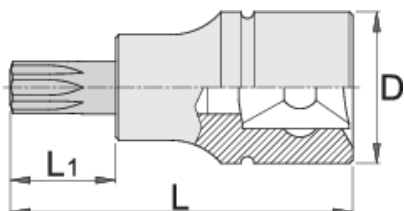

Вложка 3/8", TX профил

236/2TX

Профили

Параметри на продукта

- материал:вложка:хром-ванадиева,хромирана
- накрайник: специална инструментална стомана
- ковани, изцяло закалени

		D	L	L1		
612101	TX 15	18	48	22	39	Till end of stock
612102	TX 20	18	48	22	39	Till end of stock
612103	TX 25	18	48	22	39	Till end of stock

D

L

L1

612104	TX 27	18	48	22	39	Till end of stock
612105	TX 30	18	48	22	39	Till end of stock
612106	TX 40	18	48	22	40	Till end of stock

* Снимките на продуктите са символични. Всички размери са в мм., теглото е в грамове .