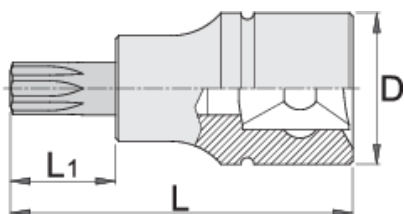

# Вложка 3/8", TX профил

236/2TX

## Параметри на продукта

- материал:вложка:хром-ванадиева,хромирана
- накрайник: специална инструментална стомана
- ковани, изцяло закалени

		D	L	L1	
612101	TX 15	18	48	22	39
612102	TX 20	18	48	22	39
612103	TX 25	18	48	22	39
612104	TX 27	18	48	22	39

39

612106

TX 40

18

48

22

40

\* Снимките на продуктите са символични. Всички размери са в мм., теглото е в грамове .