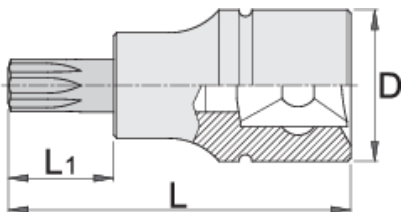

# Dopsleutel-schroevendraaier 3/8" TX

236/2TX

## Product attributen

- materiaal: dop: chroom vanadium, verchromd
- material: bit from premium plus carbon steel
- entirely hardened and tempered

Barcode	Star Icon	D	L	L1	Person Icon	Clock Icon
612101	TX 15	18	48	22	39	Till end of stock
612102	TX 20	18	48	22	39	Till end of stock
612103	TX 25	18	48	22	39	Till end of stock

D

L

L1

612104	TX 27	18	48	22	39	Till end of stock
612105	TX 30	18	48	22	39	Till end of stock
612106	TX 40	18	48	22	40	Till end of stock

\* Afbeeldingen van producten zijn symbolisch. Alle afmetingen zijn in mm, en het gewicht in grammen. Alle vermelde afmetingen kunnen variëren in tolerantie.