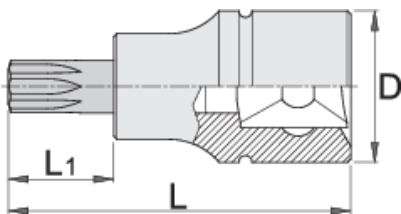

Çelës vazhdues 3/8", TX profil

236/2TX

Profiles

Product features

- Materiali: çelësa gidore prej krom vanadium, krom kromuar
- Materiali: bit: çelik special mjet, anti korrozive shkrirë
- krejtësisht të thekur me te zbutura

		D	L	L1	
612101	TX 15	18	48	22	39
612102	TX 20	18	48	22	39
612103	TX 25	18	48	22	39
612104	TX 27	18	48	22	39

D

L

L1

612105

TX 30

18

48

* Imazhet e produkteve janë simbolike. Të gjitha dimensionet janë në mm, pesha në gram. Të gjitha dimensionet e listuara mund të ndryshojnë në tolerancë.