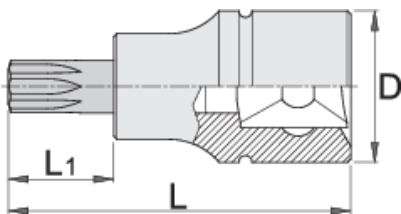

Çelës vazhdues 3/8", TX profil

236/2TX

Profiles

Product features

- Materiali: çelësa gidore prej krom vanadium, krom kromuar
- Materiali: bit: çelik special mjet, anti korrozive shkrirë
- krejtësisht të thekur me te zbutura

Barcode	Profile	D	L	L1	Weight
612101	TX 15	18	48	22	39
612102	TX 20	18	48	22	39
612103	TX 25	18	48	22	39
612104	TX 27	18	48	22	39

D

L

L1

612105

TX 30

18

48

* Imazhet e produkteve janë simbolike. Të gjitha dimensionet janë në mm, pesha në gram. Të gjitha dimensionet e listuara mund të ndryshojnë në tolerancë.