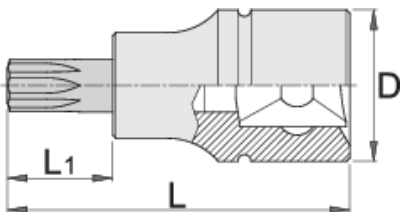

Çelës vazhdues 3/8", TX profil

236/2TX

Profiles

Product features

- Materiali: çelësa gidore prej krom vanadium, krom kromuar
- Materiali: bit: çelik special mjet, anti korrozive shkrirë
- krejtësisht të thekur me te zbutura

		D	L	L1		
612101	TX 15	18	48	22	39	Till end of stock
612102	TX 20	18	48	22	39	Till end of stock
612103	TX 25	18	48	22	39	Till end of stock

D

L

L1

612104	TX 27	18	48	22	39	Till end of stock
612105	TX 30	18	48	22	39	Till end of stock
612106	TX 40	18	48	22	40	Till end of stock

* Imazhet e produkteve janë simbolike. Të gjitha dimensionet janë në mm, pesha në gram. Të gjitha dimensionet e listuara mund të ndryshojnë në tolerancë.