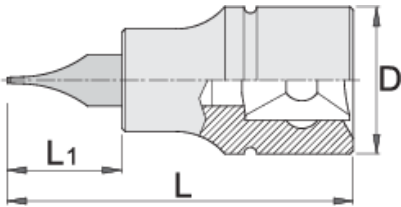

Oluklu düz tornavida lokması 3/8"

236/2SL

Profiles

Product features

- malzeme: lokma: krom vanadyum, krom kaplamalı
- malzeme: uç: özel alaşımlı alet çeliği, korozyon önleyici yağla kaplı
- tamamen sertleştirilmiş ve temperlenmiş

Barcode	Color	D	L	L1	Weight	Availability
612098	5.5	18	48	22	42	Till end of stock
612099	8	18	48	22	45	Till end of stock

* Ürünlerin resimleri semboliktir. Bütün boyutlar mm ve ağırlık gram cinsindedir.