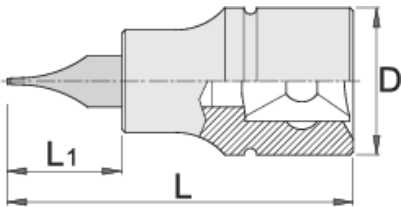

Oluklu düz tornavida lokması 3/8"

236/2SL

Profiles

Product features

- malzeme: lokma: krom vanadyum, krom kaplamalı
- malzeme: uç: özel alaşımlı alet çeliği, korozyon önleyici yağla kaplı
- tamamen sertleştirilmiş ve temperlenmiş

|  |  | D | L | L1 |  |
|--|---|----|----|----|---|
| 612098 | 5.5 | 18 | 48 | 22 | 42 |
| 612099 | 8 | 18 | 48 | 22 | 45 |

* Ürünlerin resimleri semboliktir. Bütün boyutlar mm ve ağırlık gram cinsindedir.