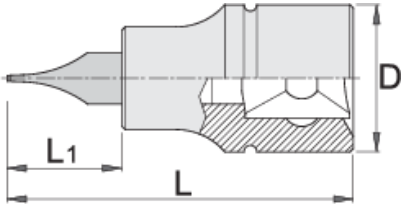

# Oluklu düz tornavida lokması 3/8"

236/2SL

## Product features

- malzeme: lokma: krom vanadyum, krom kaplamalı
- malzeme: uç: özel alaşımli alet çeliği, korozyon önleyici yağla kaplı
- tamamen sertleştirilmiş ve temperlenmiş

		D	L	L1	
612098	5.5	18	48	22	42
612099	8	18	48	22	45

\* Ürünlerin resimleri semboliktir. Bütün boyutlar mm ve ağırlık gram cinsindedir.