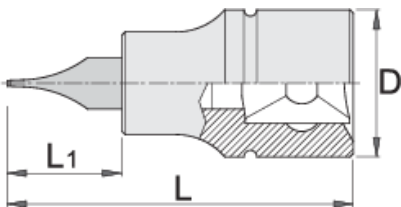

Ključ nasadni sa pljosnatim vrhom, prihvat 3/8"

236/2SL

Profili

Opis proizvoda

- materijal ključa: premium flex hrom-vanadijum čelik
- materijal - vrh: premium plus alatni čelik
- u potpunosti poboljšan i ojačan

Barcode	Color	D	L	L1	Weight
612098	5.5	18	48	22	42
612099	8	18	48	22	45

* Fotografije proizvoda su simbolične. Sve dimenzije su u mm, a težina u gramima. Sve navedene dimenzije mogu odstupati u granicama tolerancija.