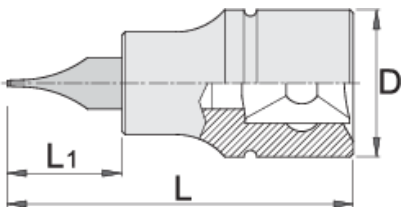

# Ključ nasadni sa pljosnatim vrhom, prihvat 3/8"

236/2SL

## Opis proizvoda

- materijal ključa: premium flex hrom-vanadijum čelik
- materijal - vrh: premium plus alatni čelik
- u potpunosti poboljšani i ojačani

Barcode	Color	D	L	L1	Weight
612098	5.5	18	48	22	42
612099	8	18	48	22	45

\* Fotografije proizvoda su simbolične. Sve dimenzije su u mm, a težina u gramima. Sve navedene dimenzije mogu odstupati u granicama tolerancija.