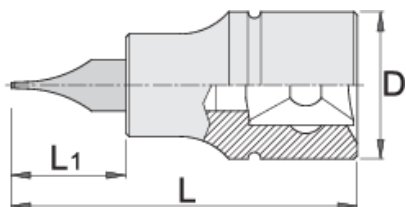

Nastavek vijačni 3/8" ploščati

236/2SL

Profili

Atributi izdelka

- material: glava: Premium Flex krom vanadijevo jeklo, kromirana
- material: vijačni nastavek: Premium Plus ogljikovo jeklo, protikorozijsko naoljen
- v celoti poboljšan

|  |  | D | L | L1 |  |
|--|---|----|----|----|---|
| 612098 | 5.5 | 18 | 48 | 22 | 42 |
| 612099 | 8 | 18 | 48 | 22 | 45 |

* Slike proizvodov so simbolične. Vse dimenzije so v mm, teža v g. Vse navedene dimenzije lahko odstopajo v tolerančnih merah.