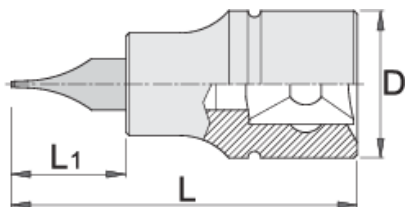

# Nastavek vijačni 3/8" ploščati

236/2SL

## Atributi izdelka

- material: glava: Premium Flex krom vanadijevo jeklo, kromirana
- material: vijačni nastavek: Premium Plus ogljikovo jeklo, protikorozijsko naoljen
- v celoti poboljššan

Barcode	Color	D	L	L1	Weight	Availability
612098	5.5	18	48	22	42	Till end of stock
612099	8	18	48	22	45	Till end of stock

\* Slike proizvodov so simbolične. Vse dimenzije so v mm, masa v g. Vse navedene dimenzije lahko odstopajo v tolerančnih merah.