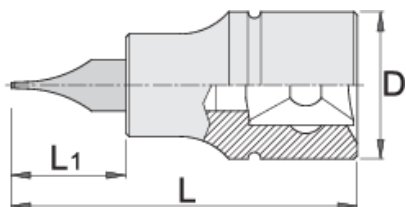

Nastavek vijačni 3/8" ploščati

236/2SL

Profili

Atributi izdelka

- material: glava: Premium Flex krom vanadijevo jeklo, kromirana
- material: vijačni nastavek: Premium Plus ogljikovo jeklo, protikorozijsko naoljen
- v celoti poboljšan

		D	L	L1	
612098	5.5	18	48	22	42
612099	8	18	48	22	45

* Slike proizvodov so simbolične. Vse dimenzije so v mm, masa v g. Vse navedene dimenzije lahko odstopajo v tolerančnih merah.