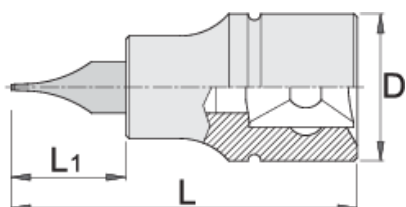

Hlavica zástrčná plochá 3/8"

Hidden

236/2SL

Profiles

Product features

- materiál: hlavica z premium flex chróm vanádievej ocele
- materiál: hrot z premium plus uhlíkovej ocele
- čeľuste sú kalené a tvrdené

Barcode	Color	D	L	L1	Weight	Availability
612098	5.5	18	48	22	42	Till end of stock
612099	8	18	48	22	45	Till end of stock

* Obrázky sú symbolické. Všetky rozmery sú v mm, hmotnosť je v g. Všetky udané rozmery sa môžu líšiť v rámci tolerancie.