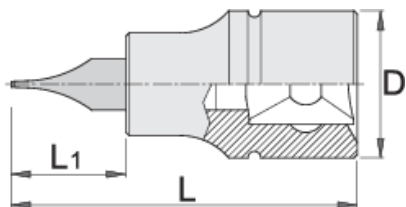

Hlavica zástrčná plochá 3/8"

236/2SL

Profiles

Product features

- materiál: hlavica z premium flex chróm vanádievej ocele
- materiál: hrot z premium plus uhlíkovej ocele
- čeľuste sú kalené a tvrdené

| Barcode | Color | D | L | L1 | Weight | Availability |
|---------|-------|----|----|----|--------|-------------------|
| 612098 | 5.5 | 18 | 48 | 22 | 42 | Till end of stock |
| 612099 | 8 | 18 | 48 | 22 | 45 | Till end of stock |

* Obrázky sú symbolické. Všetky rozmery sú v mm, hmotnosť je v g. Všetky udané rozmery sa môžu líšiť v rámci tolerancie.