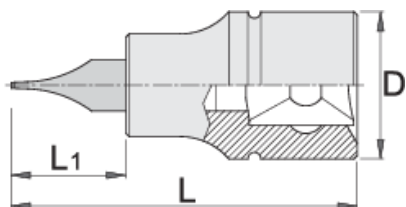

Hlavica zástrčná plochá 3/8"

236/2SL

Profiles

Product features

- materiál: hlavica z premium flex chróm vanádieovej ocele
- materiál: hrot z premium plus uhlíkovej ocele
- čeluste sú kalené a tvrdené

		D	L	L1	
612098	5.5	18	48	22	42
612099	8	18	48	22	45

* Obrázky sú symbolické. Všetky rozmery sú v mm, hmotnosť je v g. Všetky udané rozmery sa môžu líšiť v rámci tolerancie.