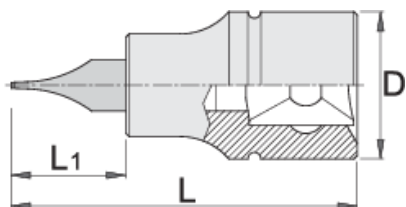

# Hlavica zástrčná plochá 3/8"

236/2SL

## Product features

- materiál: hlavica z premium flex chróm vanádieovej ocele
- materiál: hrot z premium plus uhlíkovej ocele
- čeluste sú kalené a tvrdené

		D	L	L1	
612098	5.5	18	48	22	42
612099	8	18	48	22	45

\* Obrázky sú symbolické. Všetky rozmery sú v mm, hmotnosť je v g. Všetky udané rozmery sa môžu líšiť v rámci tolerancie.