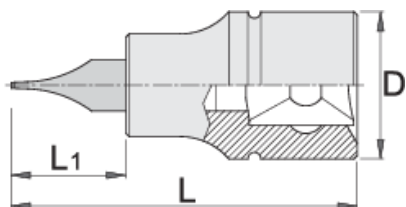

# Capete chei tubule cu profil de surubelnita exterior 3/8"

236/2SL

## Caracteristicile produsului

- material: capete chei tubulare: crom-vanadiu, acoperire cromare
- bit: otel special de scule
- capul cheii este tratat in intregime

		D	L	L1	
612098	5.5	18	48	22	42
612099	8	18	48	22	45

\* Imaginea produsului este simbolica. Toate dimensiunile sunt exprimate în mm, greutatea în grame.