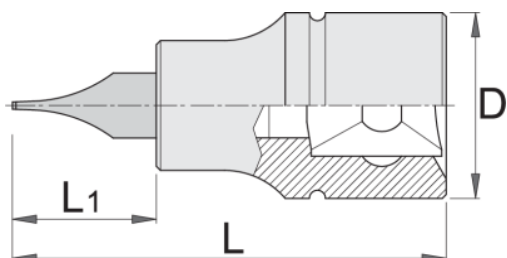

# Насаден клуч со плоснат профил 3/8"

236/2SL

## Product features

- материјал: глава од специјален флекс хром ванадиум челик
- материјал: врв од специјален плус јаглороден челик
- целосно појачан и кален

		D	L	L1	
612098	5.5	18	48	22	42
612099	8	18	48	22	45
612100	10	18	48	22	55