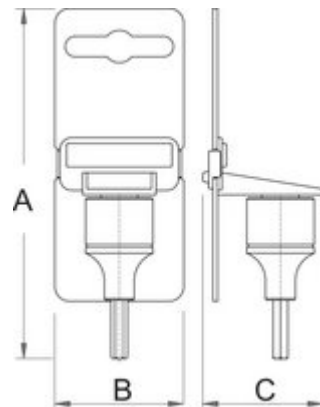

# Насаден клуч со плоснат профил 3/8"

236/2SL

## Product features

- материјал: глава од специјален флекс хром ванадиум челик
- материјал: врв од специјален плус јаглороден челик
- целосно појачан и кален

		D	L	L1	
612098	5.5	18	48	22	42
612099	8	18	48	22	45
612100	10	18	48	22	55

## Retail packaging

Barcode	MA	MB	MC	Height
612098	115	44	34	47
612099	115	44	34	50
612100	115	44	34	60