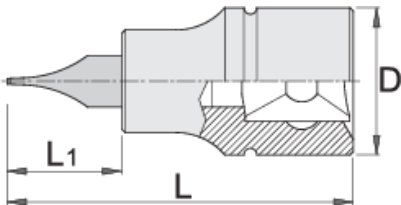

Насаден клуч со плоснат профил 3/8"

236/2SL

Profiles

Product features

- материјал: глава од специјален флекс хром ванадиум челик
- материјал: врв од специјален плус јаглороден челик
- целосно појачан и кален

Barcode	Width	D	L	L1	Weight
612098	5.5	18	48	22	42
612099	8	18	48	22	45

* Сликите на производите се симболични. Сите димензии се во мм, тежината е во грамови. Сите наведени димензии може да се разликуваат во ниво на толеранција