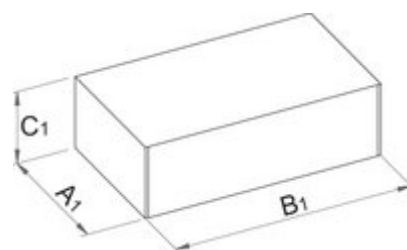

## Product features

- материјал: глава од специјален флекс хром ванадиум челик
- материјал: врв од специјален плус јаглороден челик
- целосно појачан и кален

		D	L	L1	
612098	5.5	18	48	22	42
612099	8	18	48	22	45
612100	10	18	48	22	55

## Retail packaging

Barcode	MA	MB	MC	Height
612098	115	44	34	47
612099	115	44	34	50
612100	115	44	34	60