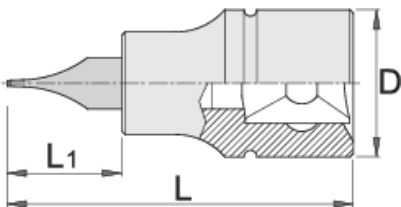

# Насаден клуч со плоснат профил 3/8"

236/2SL

## Product features

- материјал: глава од специјален флекс хром ванадиум челик
- материјал: врв од специјален плус јаглороден челик
- целосно појачан и кален

		D	L	L1	
612098	5.5	18	48	22	42
612099	8	18	48	22	45

\* Сликите на производите се симболични. Сите димензии се во мм, тежината е во грамови. Сите наведени димензии може да се разликуваат во ниво на толеранција