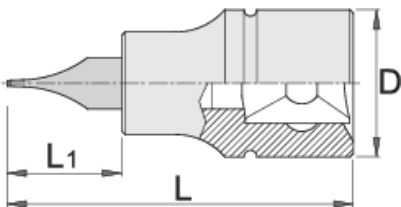

Bussola giravite per viti a intaglio 3/8"

236/2SL

Profili

Attributi del prodotto

- materiale: bussola in acciaio al cromo vanadio flex premium
- materiale: dente in acciaio al carbonio plus premium
- interamente bonificata

Barcode	Color	D	L	L1	Weight
612098	5.5	18	48	22	42
612099	8	18	48	22	45

* Le immagini dei prodotti sono puramente simboliche. Tutte le dimensioni sono in mm, peso in grammi.