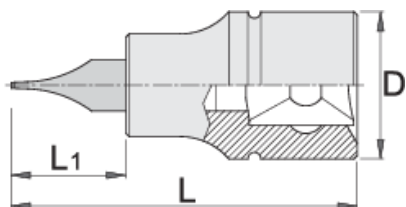

Bussola giravite per viti a intaglio 3/8"

236/2SL

Profili

Attributi del prodotto

- materiale: bussola in acciaio al cromo vanadio flex premium
- materiale: dente in acciaio al carbonio plus premium
- interamente bonificata

Barcode	Color	D	L	L1	Weight
612098	5.5	18	48	22	42
612099	8	18	48	22	45

* Le immagini dei prodotti sono puramente simboliche. Tutte le dimensioni sono in mm, peso in grammi.