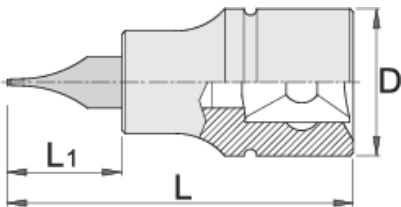

# Lapos (SL) csavarhúzófej, 3/8"

236/2SL

## Termékjellemzők

- anyaga: fej Premium Flex króm-vanádium acélból
- anyaga: behajtóhegy Premium Plus szénacélból
- teljes anyagában nemesített

Barcode	Color	D	L	L1	Weight	Availability
612098	5.5	18	48	22	42	Till end of stock
612099	8	18	48	22	45	Till end of stock