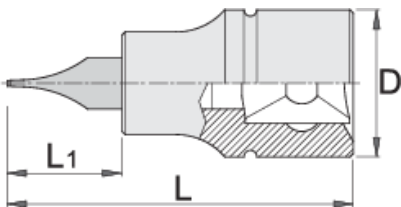

# Ključ nasadni plosnati, prihvat 3/8"

236/2SL

## Atributi proizvoda

- materijal: glava: Premium Flex Plus ugljični čelik, kromirana
- materijal: vrh: Premium Plus specijalni alatni čelik, nauljeno protiv korozije
- u cijelosti ojačan i zakaljen

Barcode	Width	D	L	L1	Weight
612098	5.5	18	48	22	42
612099	8	18	48	22	45

\* Slike proizvoda su simbolične. Sve dimenzije su u mm, masa je u g.