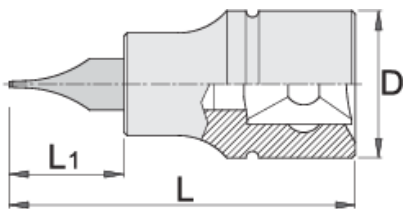

# Ključ nasadni plosnati, prihvat 3/8"

236/2SL

## Atributi proizvoda

- materijal: glava: Premium Flex Plus ugljični čelik, kromirana
- materijal: vrh: Premium Plus specijalni alatni čelik, nauljeno protiv korozije
- u cijelosti ojačan i zakaljen

Barcode	Color	D	L	L1	Weight	Availability
612098	5.5	18	48	22	42	Till end of stock
612099	8	18	48	22	45	Till end of stock

\* Slike proizvoda su simbolične. Sve dimenzije su u mm, masa je u g.